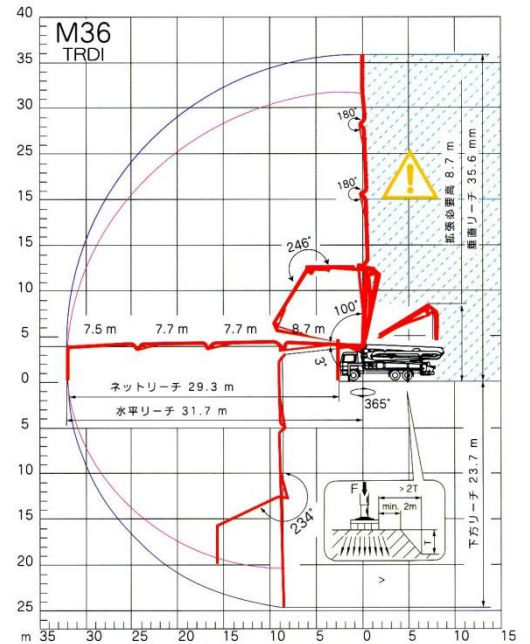

# プツマイスター スーパーロングブーム 36m BSF36M16H

ポンプ方式		ブーム	
理論最大吐出量	160 m <sup>3</sup> /h	タイプ	4段M型
理論最大吐出圧	8.5 Mpa	最大水平リーチ	31.7 m
コンクリートシリンダー径	230 φ	最大垂直リーチ	35.6 m
ストローク長	2,100 mm	最大下方リーチ	23.7 m
アウトリガー幅 前/後	6.3 m/6.3 m	拡張必要高	8.7 m
ホッパー (0.6m <sup>3</sup> )	RS905A	旋回	365°旋回
ホッパー用バイブレーター	装備	グリスシステム	オートグリス
吐出口	7B	シャーシ	
水タンク容量	600 L	メルセデスベンツ	MB Actros2635
油圧タンク容量	350 L	最大馬力	350 HP
無線 (ラジコン)	長野工業製	デフロック	装備
車両寸法		エアサスペンション	後輪装備
全長	11,950 mm	総重量	24.9 t
全幅	2,490 mm		
全高	3,770 mm		