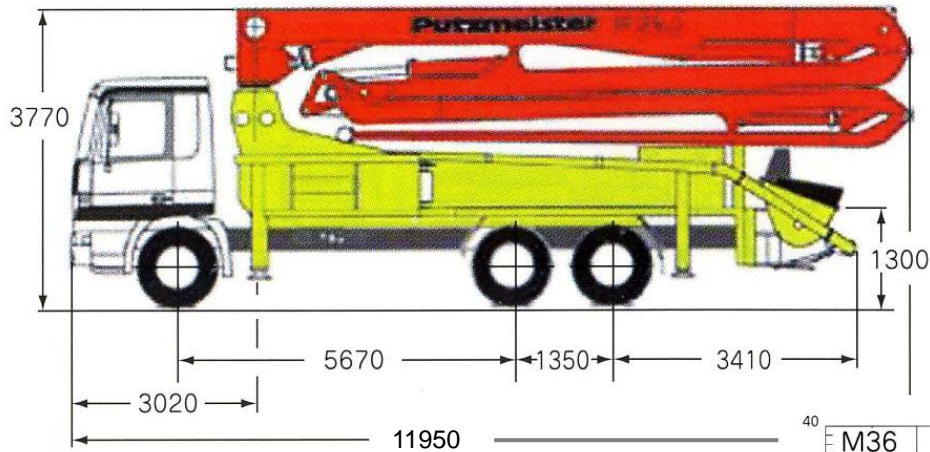

# プツマイスター スーパーロングブーム 36m BSF36M16H

ポンプ方式		ブーム	
理論最大吐出量	160 m <sup>3</sup> /h	タイプ	4段M型
理論最大吐出圧	8.5 Mpa	最大水平リーチ	31.7 m
コンクリートシリンダー径	230 φ	最大垂直リーチ	35.6 m
ストローク長	2,100 mm	最大下方リーチ	23.7 m
アウトリガー幅 前/後	6.3 m/6.3 m	拡張必要高	8.7 m
ホッパー (0.6m <sup>3</sup> )	RS905A	旋回	365°旋回
ホッパー用バイブレーター	装備	グリスシステム	オートグリス
吐出口	7B	シャーシ	
水タンク容量	600 L	メルセデスベンツ	MB Actros2635
油圧タンク容量	350 L	最大馬力	350 HP
無線 (ラジコン)	長野工業製	デフロック	装備
車両寸法		エアサスペンション	後輪装備
全長	11,950 mm	総重量	24.9 t
全幅	2,490 mm		
全高	3,770 mm		